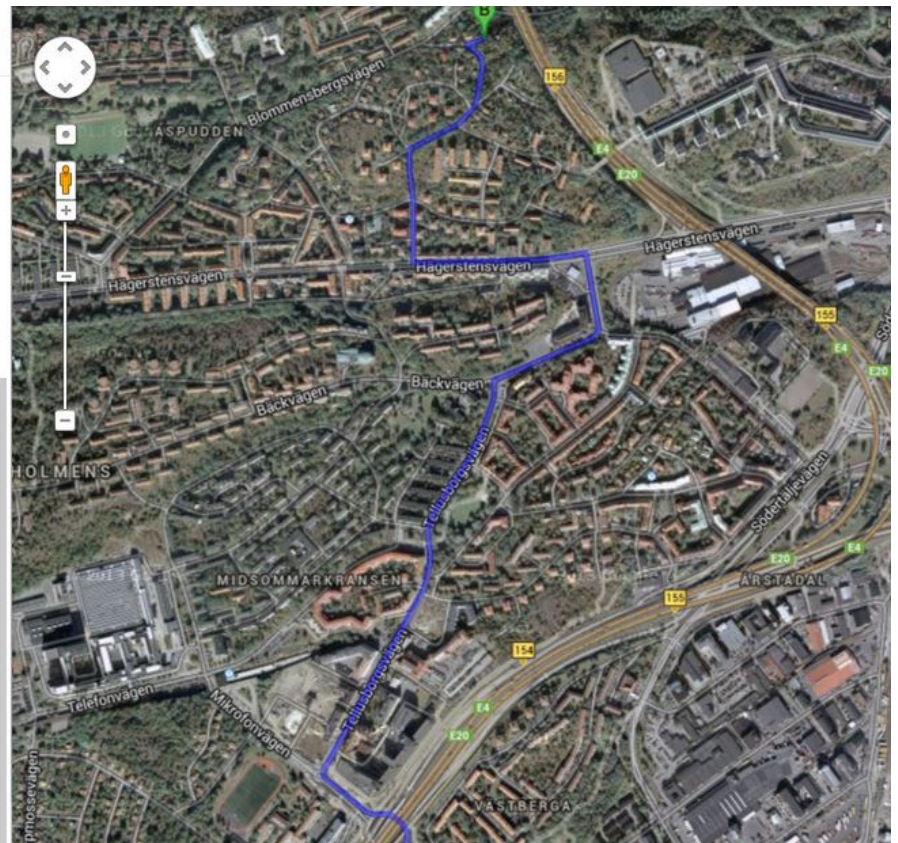

Körbeskrivning till Alvastravägen 8, 126 50 Hägersten

A E20/E4

- Kör söderut på E20/E4 350 m
- Ta avfart 157 mot Gröndal 700 m
- Kör in på Lövholsvägen 290 m
- Sväng höger till Blommensbergsvägen 700 m
- Sväng vänster till Alvastravägen 92 m
- Håll till vänster och fortsätt på Alvastravägen
Destinationen kommer att vara på höger sida 33 m

B Alvastravägen 8
126 50 Hägersten

E4 söderifrån:

Vägbeskrivningar Mina platser

A E20/E4

- Kör norrut på E20/E4 5,6 km
- Vid korsningen 154-Trafikplats Västberga, håll höger och följ skyltarna mot Västberga 500 m
- I rondellen tar du 3:e avfarten in på Mikrofönvägen 260 m
- I rondellen tar du 1:a avfarten in på Tellusborgsvägen 900 m
- Sväng höger för att fortsätta på Tellusborgsvägen 230 m
- Sväng vänster till Kilabergsvägen 160 m
- Sväng vänster till Hägerstensvägen 350 m
- Ta 1:a till höger in på Sigfridsvägen 230 m
- Ta 2:a till höger för att köra vidare på Sigfridsvägen 160 m
- Lite åt vänster till Alvastravägen 130 m
- Ta 1:a till höger för att köra vidare på Alvastravägen
Destinationen kommer att vara på höger sida 33 m

B Alvastravägen 8
126 50 Hägersten

Österifrån:

Vägbeskrivningar

Mina platser

Åk med kollektivtrafik istället (ett byte) 23 min

Körbeskrivning till Alvastravägen 8, 126 50 Hägersten

Okänd väg

1. Kör västerut 110 m
2. Ta 1:a avfarten i rondellen 160 m
3. Lite åt höger till Arstabergsvägen (skytta mot Stockholm C/Hornstull) 1,2 km
4. Ta avfarten mot Tellusborgsvägen 50 m
5. Lite åt höger till Tellusborgsvägen 500 m
6. Sväng höger till Kilabergsvägen 160 m
7. Sväng vänster till Hägerstenvägen 350 m
8. Ta 1:a till höger in på Sigfridsvägen 230 m
9. Ta 2:a till höger för att köra vidare på Sigfridsvägen 160 m
10. Lite åt vänster till Alvastravägen 130 m
11. Ta 1:a till höger för att köra vidare på Alvastravägen
Destinationen kommer att vara på höger sida 33 m