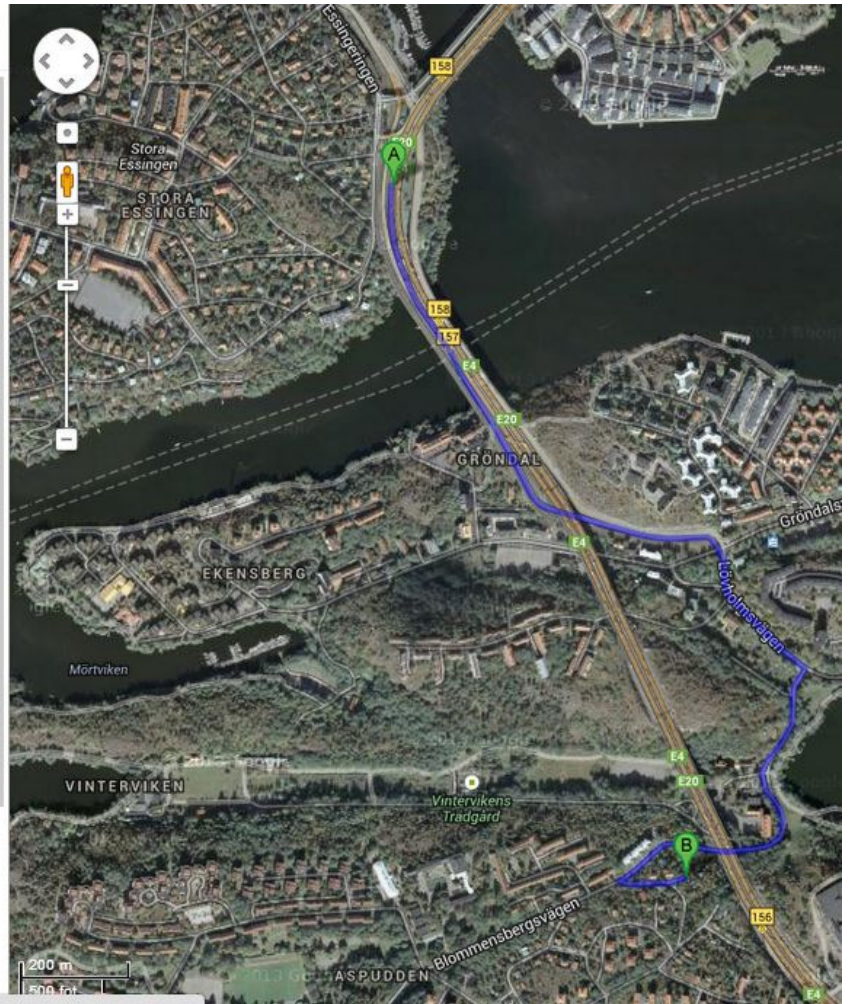

E4 norrifrån:

Vägbeskrivningar Mina platser

A E20/E4

B Alvastravägen 8, Hägersten

Lägg till destination - Visa alternativ

HÄMTA VÄGBESKRIVNING

Föreslagna färdvägar

Blommensbergsvägen	2,1 km, 4 min
E20/E4	3,0 km, 4 min

Körbeskrivning till Alvastravägen 8, 126 50 Hägersten

A E20/E4

- Kör söderut på E20/E4 350 m
- Ta avfart 157 mot Gröndal 700 m
- Kör in på Lövholsvägen 290 m
- Sväng höger till Blommensbergsvägen 700 m
- Sväng vänster till Alvastravägen 92 m
- Håll till vänster och fortsätt på Alvastravägen
Destinationen kommer att vara på höger sida 33 m

B Alvastravägen 8
126 50 Hägersten

E4 söderifrån:

Vägbeskrivningar Mina platser

A E20/E4

- Kör norrut på E20/E4 5,6 km
- Vid korsningen 154-Trafikplats Västberga, håll höger och följ skyltarna mot Västberga 500 m
- I rondellen tar du 3:e avfarten in på Mikrofönvägen 260 m
- I rondellen tar du 1:a avfarten in på Tellusborgsvägen 900 m
- Sväng höger för att fortsätta på Tellusborgsvägen 230 m
- Sväng vänster till Kilabergsvägen 160 m
- Sväng vänster till Hägerstensvägen 350 m
- Ta 1:a till höger in på Sigfridsvägen 230 m
- Ta 2:a till höger för att köra vidare på Sigfridsvägen 160 m
- Lite åt vänster till Alvastravägen 130 m
- Ta 1:a till höger för att köra vidare på Alvastravägen
Destinationen kommer att vara på höger sida 33 m